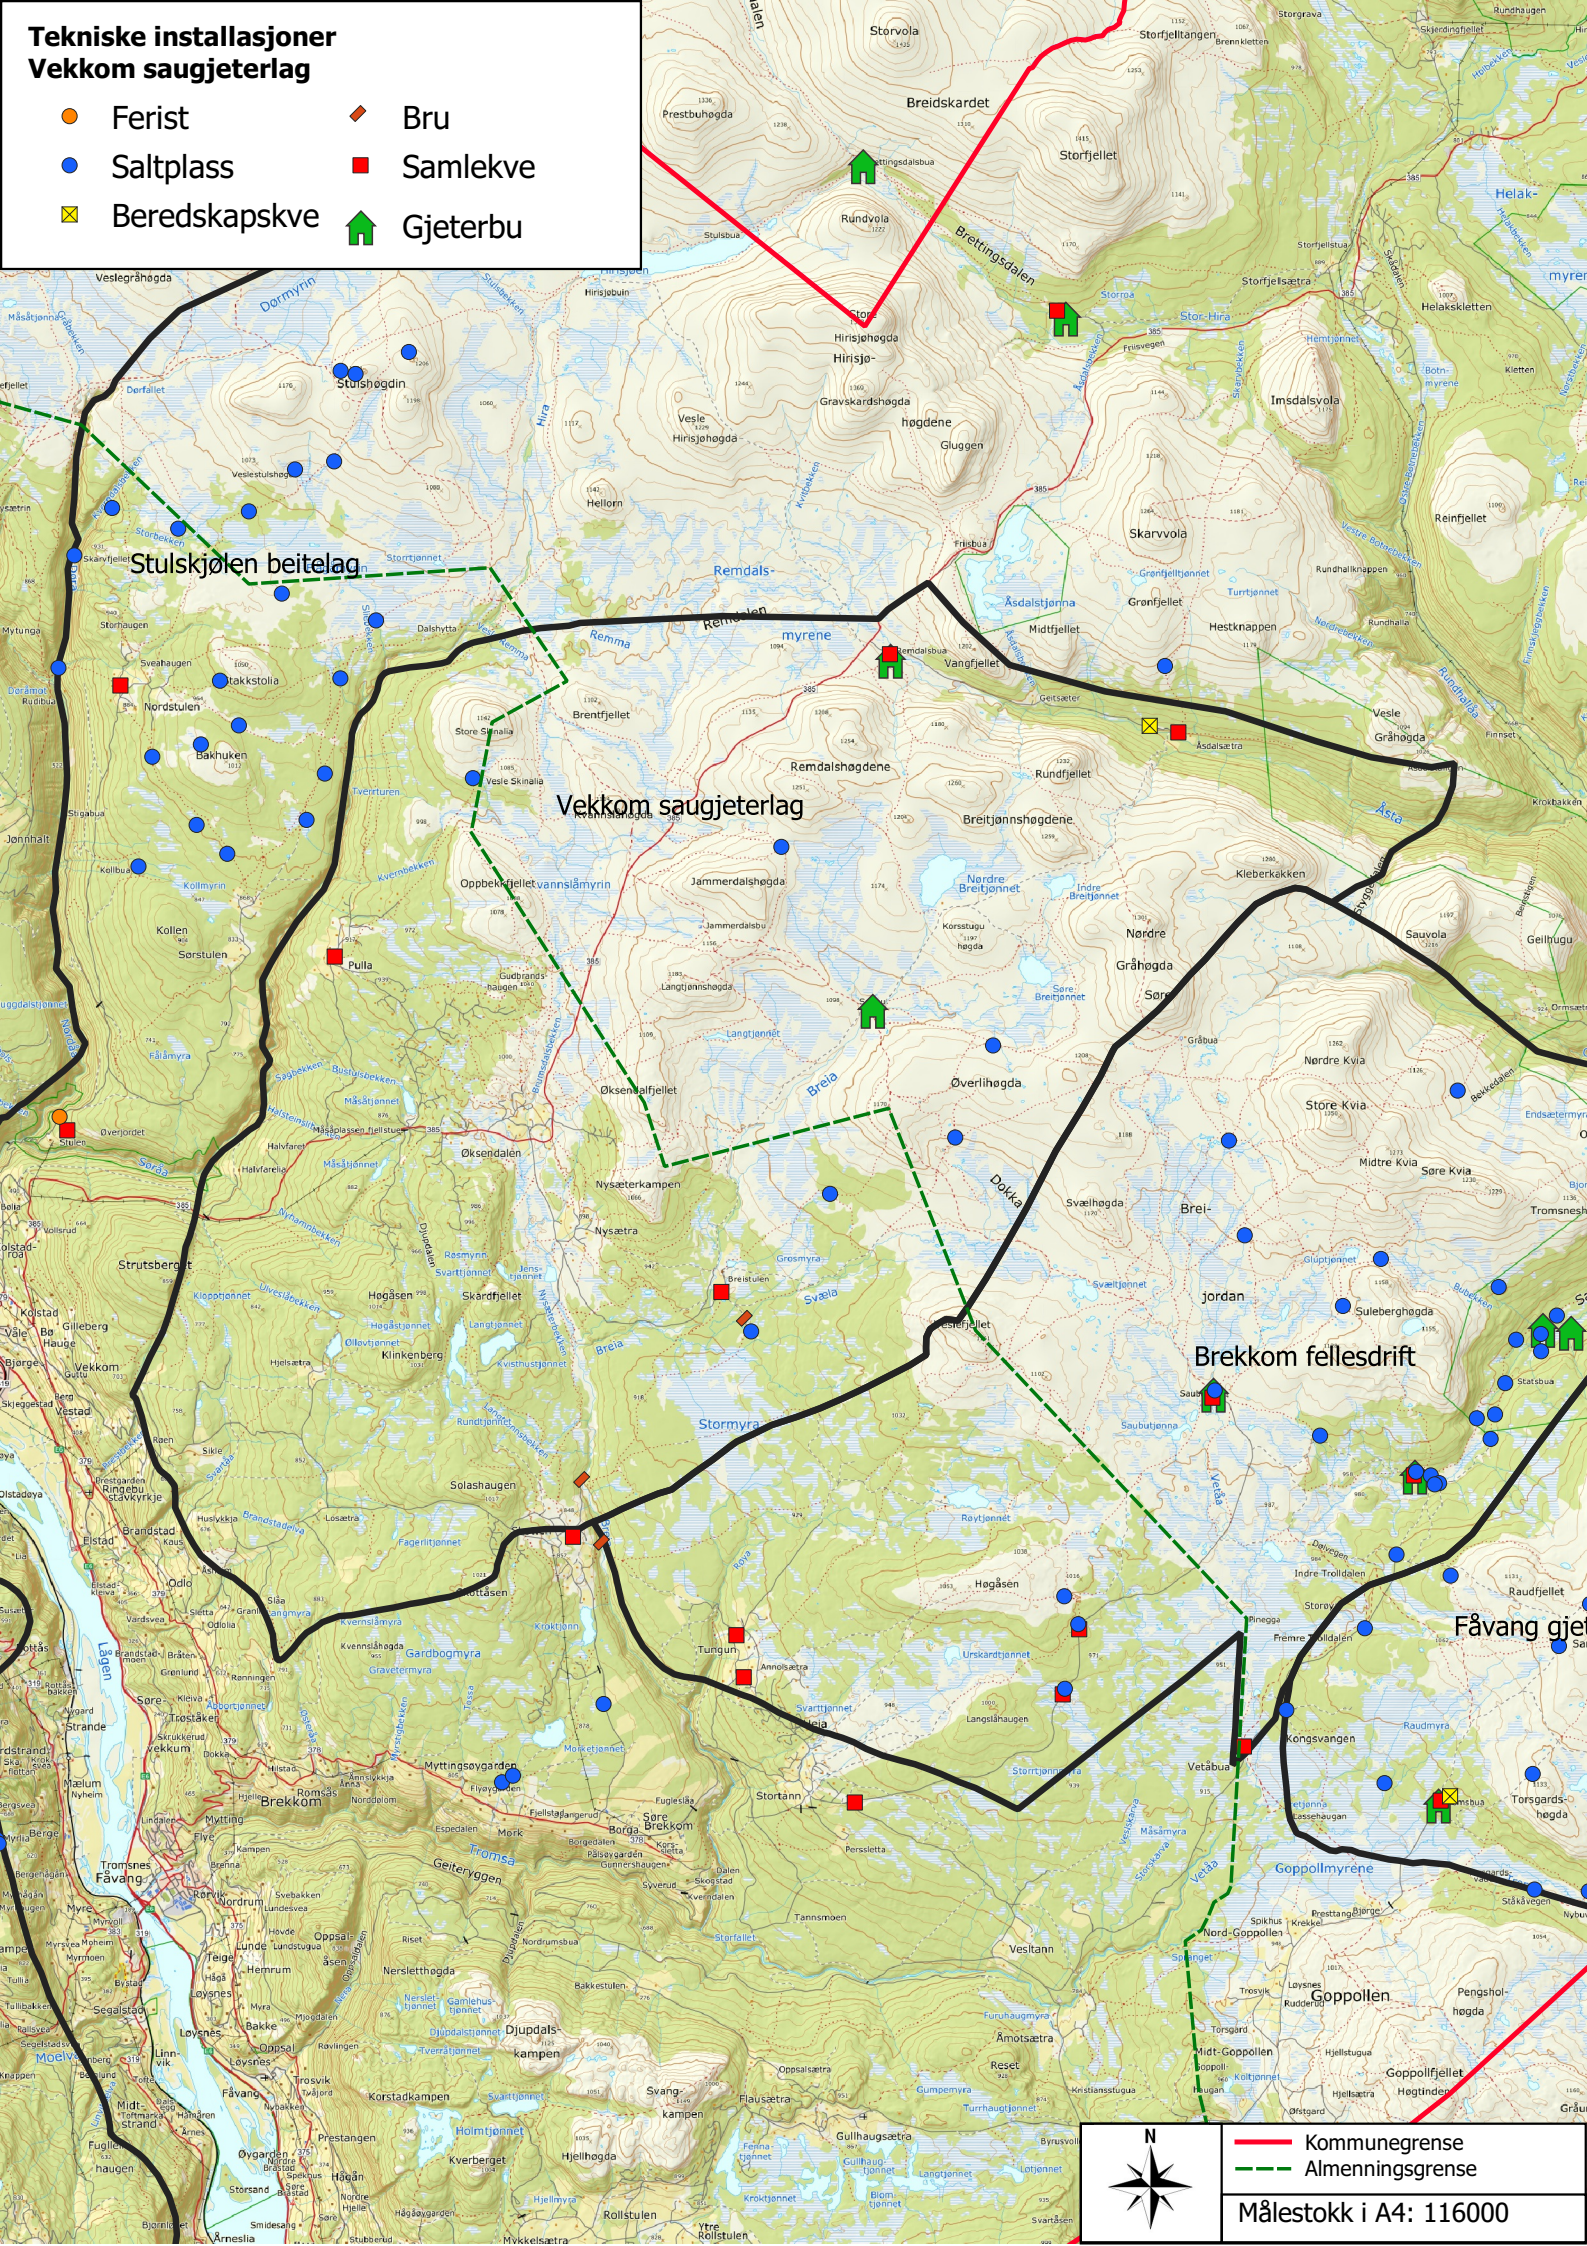

Tekniske installasjoner Vekkom saugjeterlag

- Ferist
- Saltplass
- Beredskapskve
- ◆ Bru
- Samlekve
- ▲ Gjeterbu

— Kommunegrense
 - - - Almenningsgrense
 Målestokk i A4: 116000